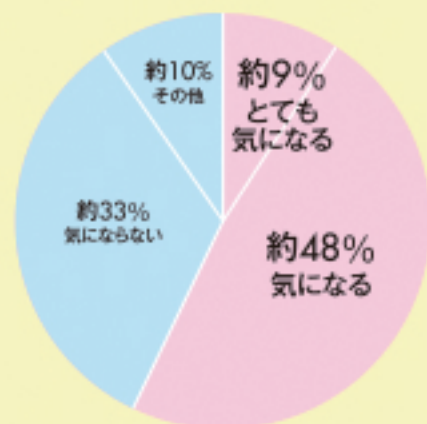

お風呂好きの悩みを解決したい!

ノーリツは考えました

追いだき配管の汚れのこと

追いだき配管の汚れが気になりますか?

追いだき配管をどのように掃除しますか?

2016年n=1,813(当社調べ)

洗剤の使用頻度を教えてください

残り湯を活用して節水したい

UVによる効果(ニオイ)

部屋干し8時間後

菌が多い場合 菌が少ない場合

洗濯物に付着した菌が少ないと、部屋干し後も嫌なニオイの発生を抑える

お悩み

残り湯がもったいないから洗濯で再利用したい...

残り湯の菌が減少するからお洗濯にも最適

残り湯を使用するのは過半数。利用しない理由は雑菌や濁り。これを解決できればもっと快適になるはず!