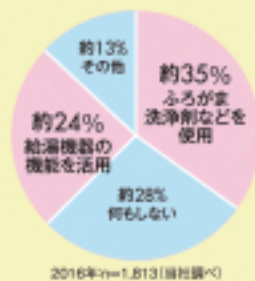

お風呂好きの悩みを解決したい!

ノーリツは考えました

追いだき配管の汚れのこと

追いだき配管の汚れが気になりますか?

追いだき配管をどのように掃除しますか?

2016年n=1,813(当社調べ)

洗剤の使用頻度を教えてください

残り湯を活用して節水したい

UVによる効果(ニオイ)

部屋干し8時間後

菌が多い場合 菌が少ない場合

洗濯物に付着した菌が少ないと、部屋干し後も嫌なニオイの発生を抑える

お悩み

残り湯がもったいないから洗濯で再利用したい...

残り湯の菌が減少するからお洗濯にも最適

残り湯を使用するのは過半数。利用しない理由は雑菌や濁り。これを解決できればもっと快適になるはず!

"温かい安心"を届けていきます。

お風呂につかって血行促進 **3**つの作用

1 温熱作用

身体の芯までポカポカ
体温上昇で血行がよくなる

お風呂につかることで全身があたためり、体温が上昇。毛細血管も広がって、からだ中の血液の流れがよくなります。

汗をかいたら
40°Cくらいで
ゆっくり半身浴

NORITZ

全身浴と
シャワー浴の両方で
より効果的に