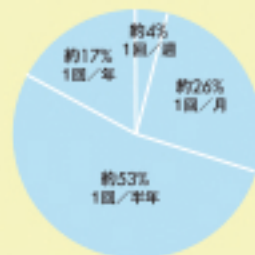

お風呂好きの悩みを解決したい!

ノーリツは考えました

追いだき配管の汚れのこと

追いだき配管の汚れが気になりますか?

追いだき配管をどのように掃除しますか?

2016年n=1,813(当社調べ)

洗剤の使用頻度を教えてください

残り湯を活用して節水したい

UVによる効果(ニオイ)

部屋干し8時間後

菌が多い場合 菌が少ない場合

洗濯物に付着した菌が少ないと、部屋干し後も嫌なニオイの発生を抑える

お悩み

残り湯がもったいないから洗濯で再利用したい...

残り湯の菌が減少するからお洗濯にも最適

残り湯を使用するのは過半数。利用しない理由は雑菌や濁り。これを解決できればもっと快適になるはず!

"温かい安心"を届けていきます。

お風呂につかって血行促進 **3**つの作用

1 温熱作用

身体の芯までポカポカ
体温上昇で血行がよくなる

お風呂につかることで全身があたためり、体温が上昇。毛細血管も広がって、からだ中の血液の流れがよくなります。

汗をかいたら
40°Cくらいで
ゆっくり半身浴

NORITZ

全身浴と
シャワー浴の両方で
より効果的に